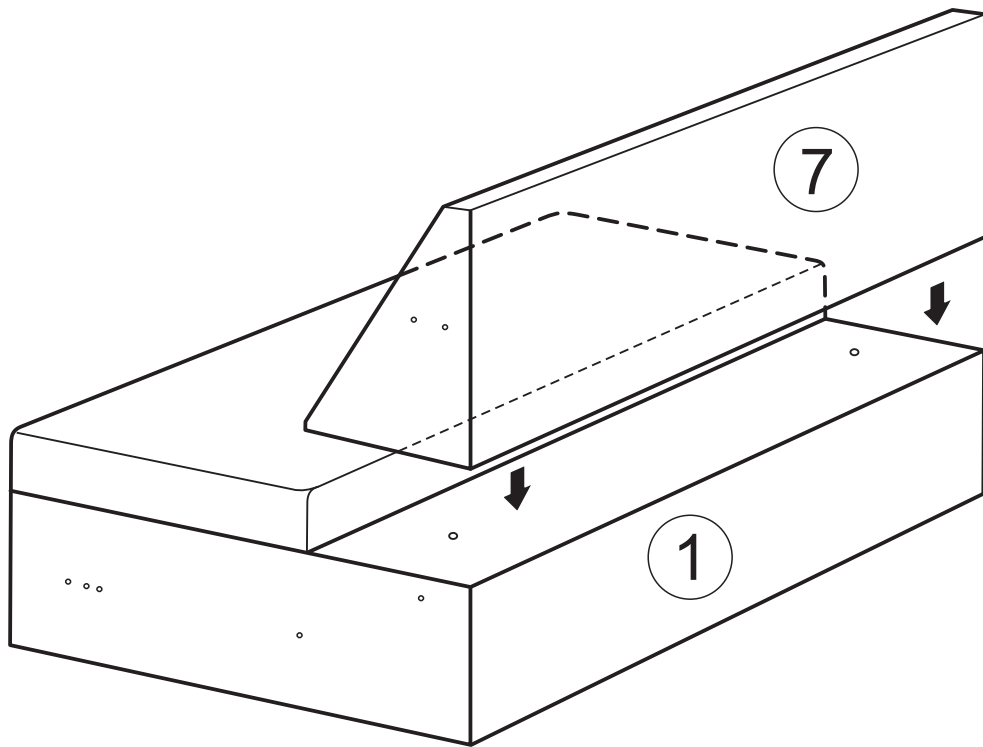

EMELINE

**Vor der Montage bitte
beiliegende Informationen
beachten**

REC/BK - 159x70x44 - 48 kg
2F - 138x96x63 - 65 kg

A	 Ax10 M6x40	B	 Bx10 M8x24	C	 C x4	D	 D x 13 Felt Feutre
E	 E x 1	F	 F x8 M6x20	G	 G x 1 M4	H	 H x 13 +
I	 I x 2	J	 J x 16 +	K	 K x 2	L	 L x 4
M	 M x 6						

3

4

Tightens bolts!
Schrauben festziehen!

5

6

7

Velcro fastener
Klettband

Tighten and align the fabric!
Stoff festziehen und ausrichten!