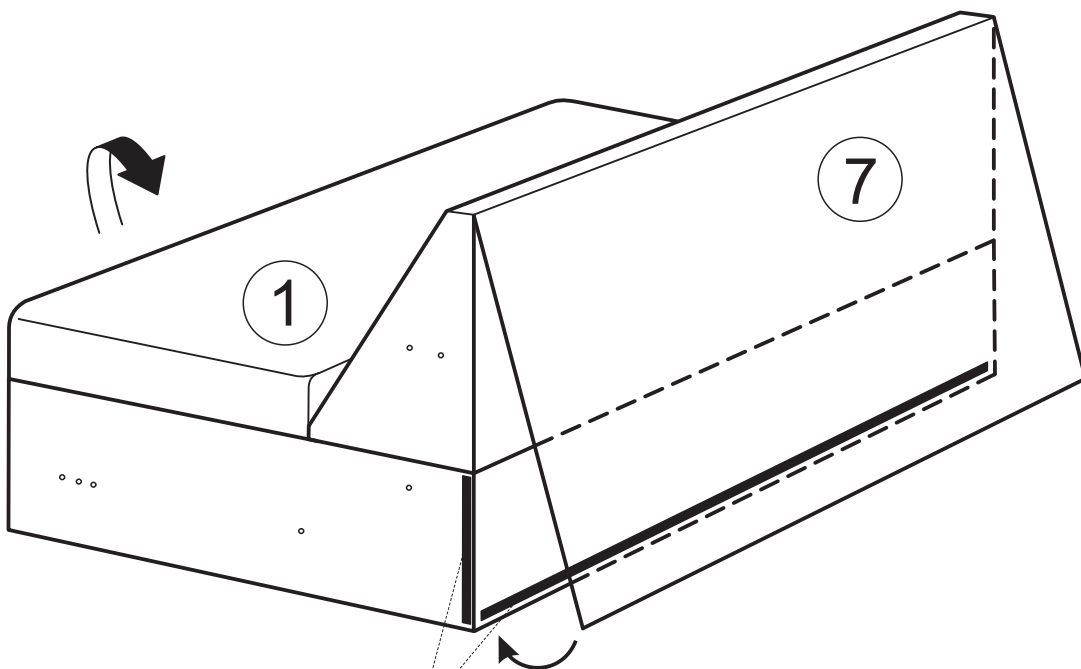

EMELINE

**Vor der Montage bitte
beiliegende Informationen
beachten**

REC/BK - 159x70x44 - 48 kg
2F - 138x96x63 - 65 kg

A	 Ax10 M6x40	B	 Bx10 M8x24	C	 C x4	D	 D x 13 Felt Feutre
E	 E x 1	F	 F x8 M6x20	G	 G x 1 M4	H	 H x 13 +
I	 I x 2	J	 J x 16 +	K	 K x 2	L	 L x 4
M	 M x 6						

3

4

Tightens bolts!
Schrauben festziehen!

5

6

7

Velcro fastener
Klettband

Tighten and align the fabric!
Stoff festziehen und ausrichten!