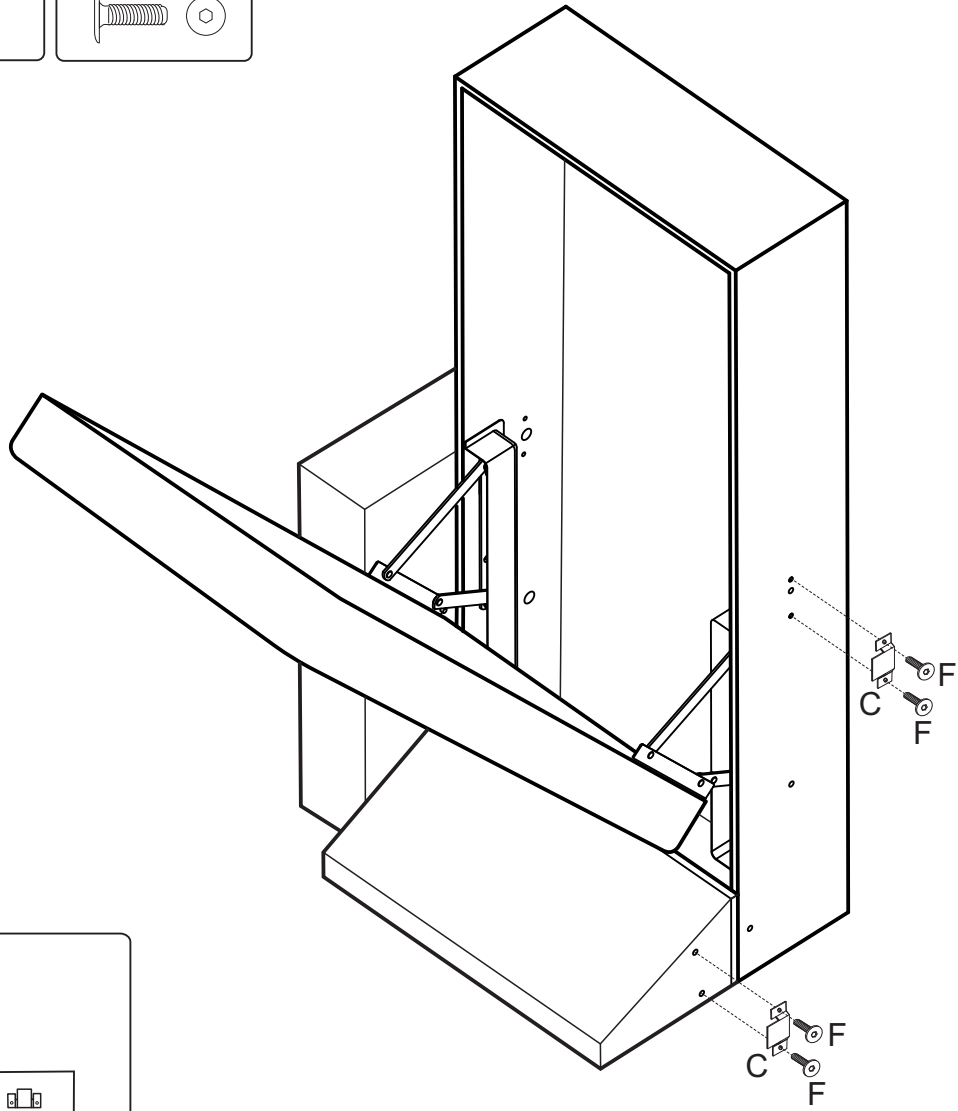

EMELINE

**Vor der Montage bitte
beiliegende Informationen
beachten**

REC/BK - 159x70x44 - 48 kg
2F - 138x96x63 - 65 kg

A	 Ax10 M6x40	B	 Bx10 M8x24	C	 C x4	D	 D x 13 Felt Feutre
E	 E x 1	F	 F x8 M6x20	G	 G x 1 M4	H	 H x 13 +
I	 I x 2	J	 J x 16 +	K	 K x 2	L	 L x 4
M	 M x 6						

3

4

Tightens bolts!
Schrauben festziehen!

5

6

7

Velcro fastener
Klettband

Tighten and align the fabric!
Stoff festziehen und ausrichten!