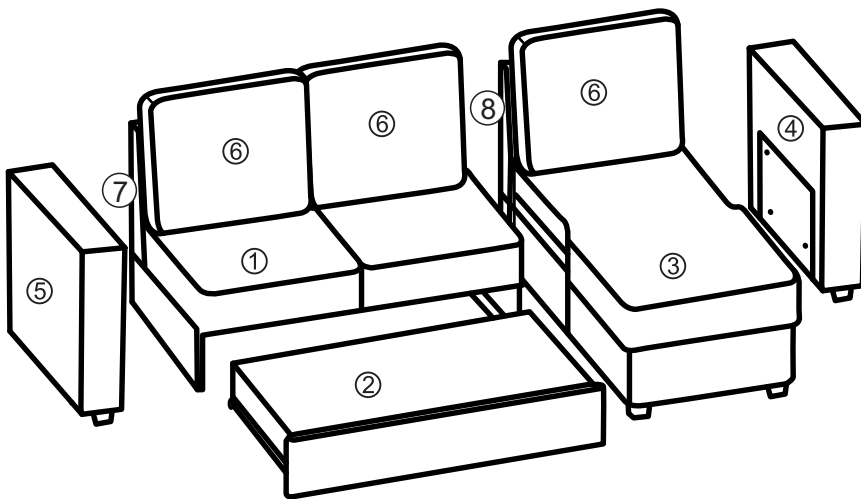

EMELINE

**Vor der Montage bitte
beiliegende Informationen
beachten**

REC/BK - 159x70x44 - 48 kg
2F - 138x96x63 - 65 kg

A	 Ax10 M6x40	B	 Bx10 M8x24	C	 C x4	D	 D x 13 Felt Feutre
E	 E x 1	F	 F x8 M6x20	G	 G x 1 M4	H	 H x 13 +
I	 I x 2	J	 J x 16 +	K	 K x 2	L	 L x 4
M	 M x 6						

3

4

Tightens bolts!
Schrauben festziehen!

5

6

7

Velcro fastener
Klettband

Tighten and align the fabric!
Stoff festziehen und ausrichten!