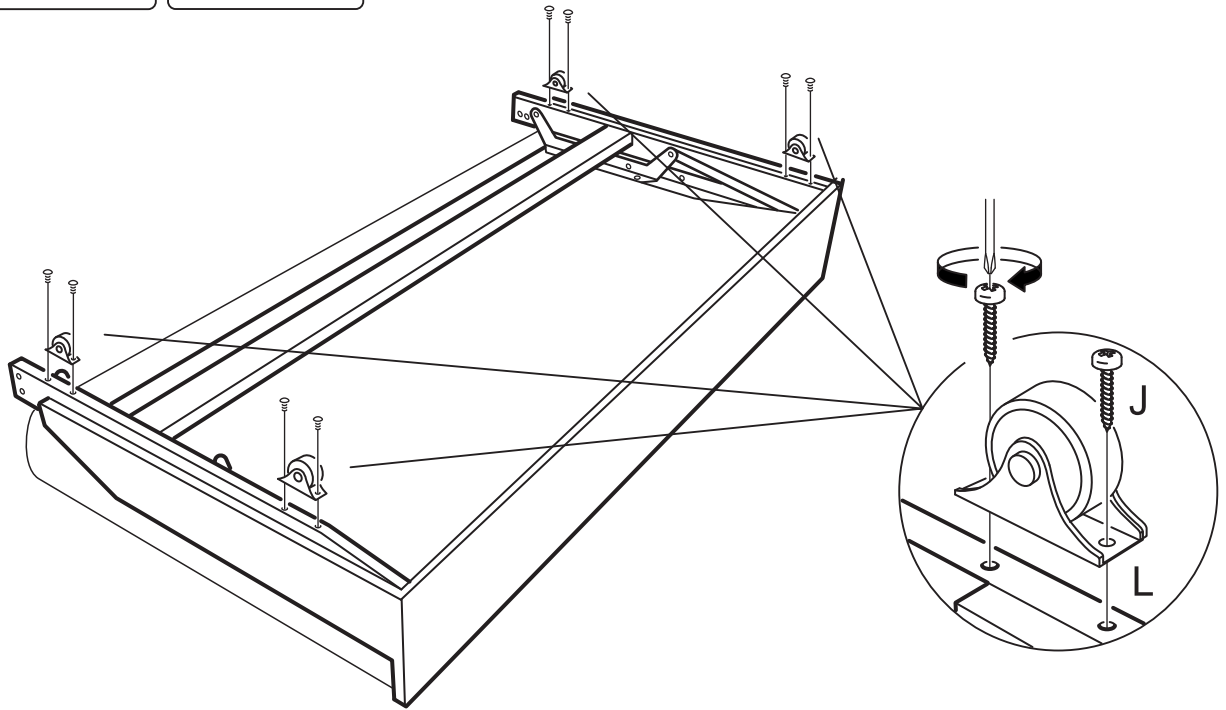

13

J Jx8

L Lx4