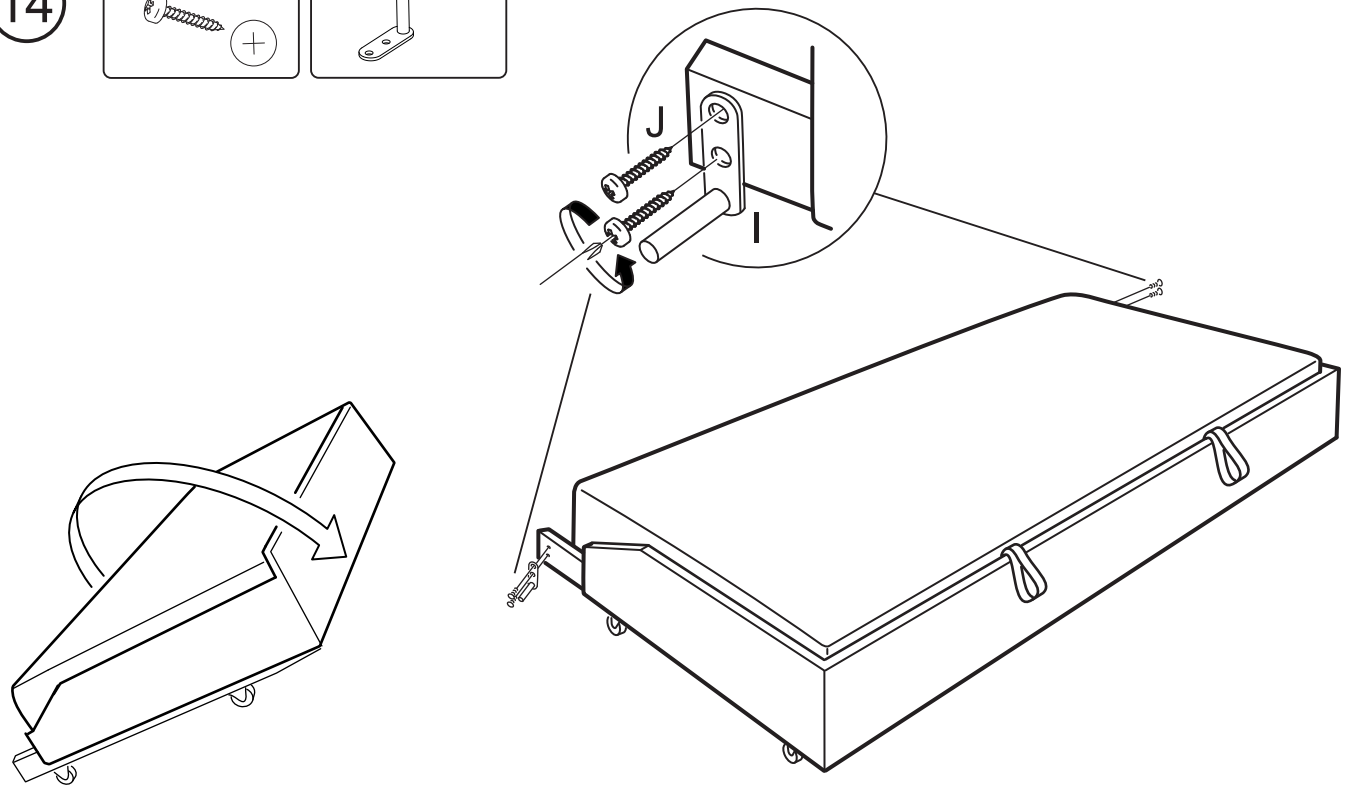

14

J Jx4

I Ix2