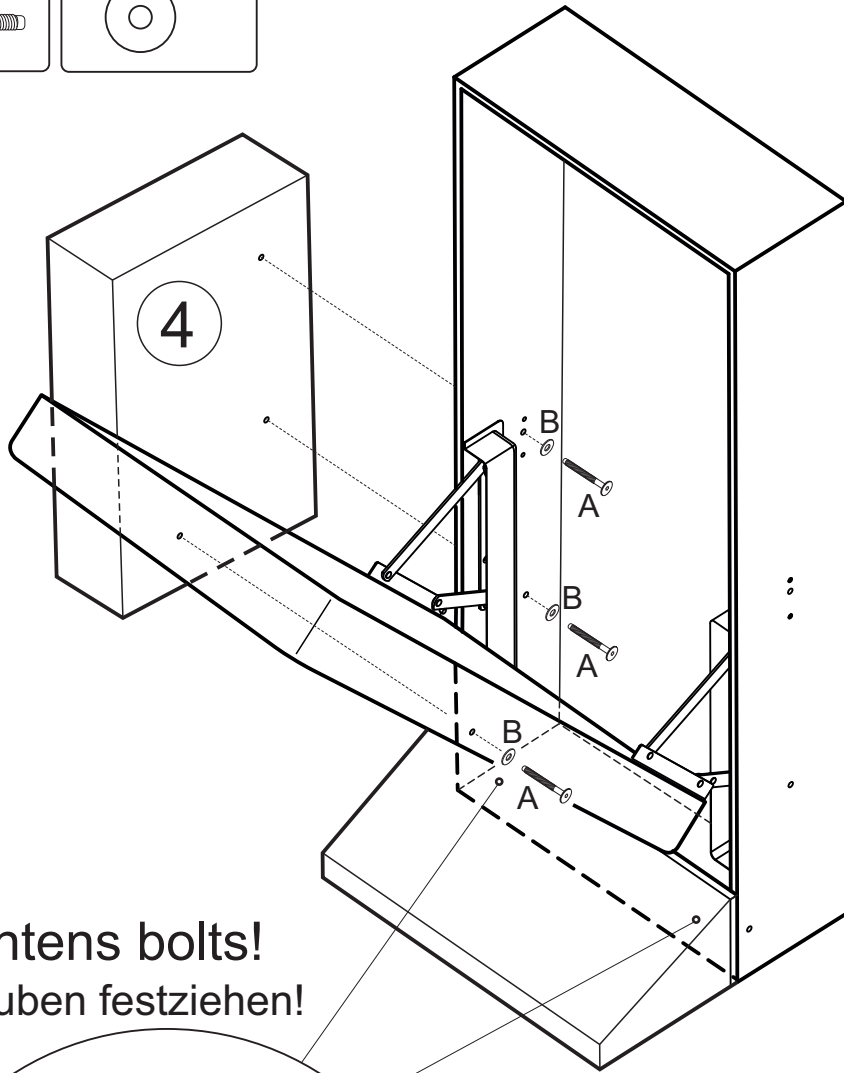

4

Tightens bolts!
Schrauben festziehen!