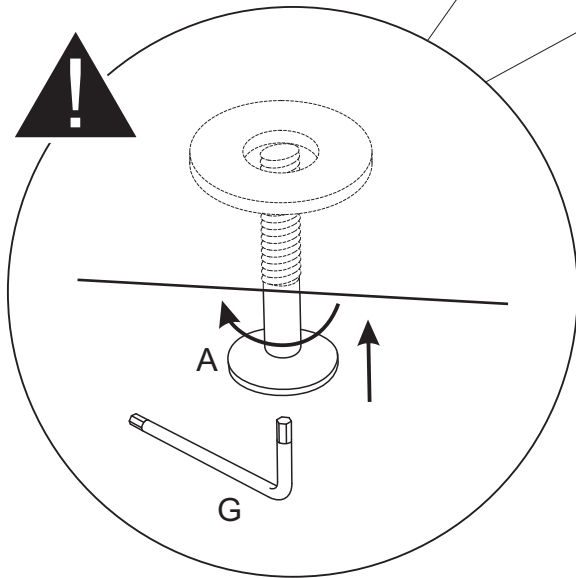

EMELINE

**Vor der Montage bitte
beiliegende Informationen
beachten**

REC/BK - 159x70x44 - 48 kg
2F - 138x96x63 - 65 kg

A	 Ax10 M6x40	B	 Bx10 M8x24	C	 C x4	D	 D x 13 Felt Feutre
E	 E x 1	F	 F x8 M6x20	G	 G x 1 M4	H	 H x 13 +
I	 I x 2	J	 J x 16 +	K	 K x 2	L	 L x 4
M	 M x 6						

3

4

Tightens bolts!
Schrauben festziehen!

5

6

7

Velcro fastener
Klettband

Tighten and align the fabric!
Stoff festziehen und ausrichten!