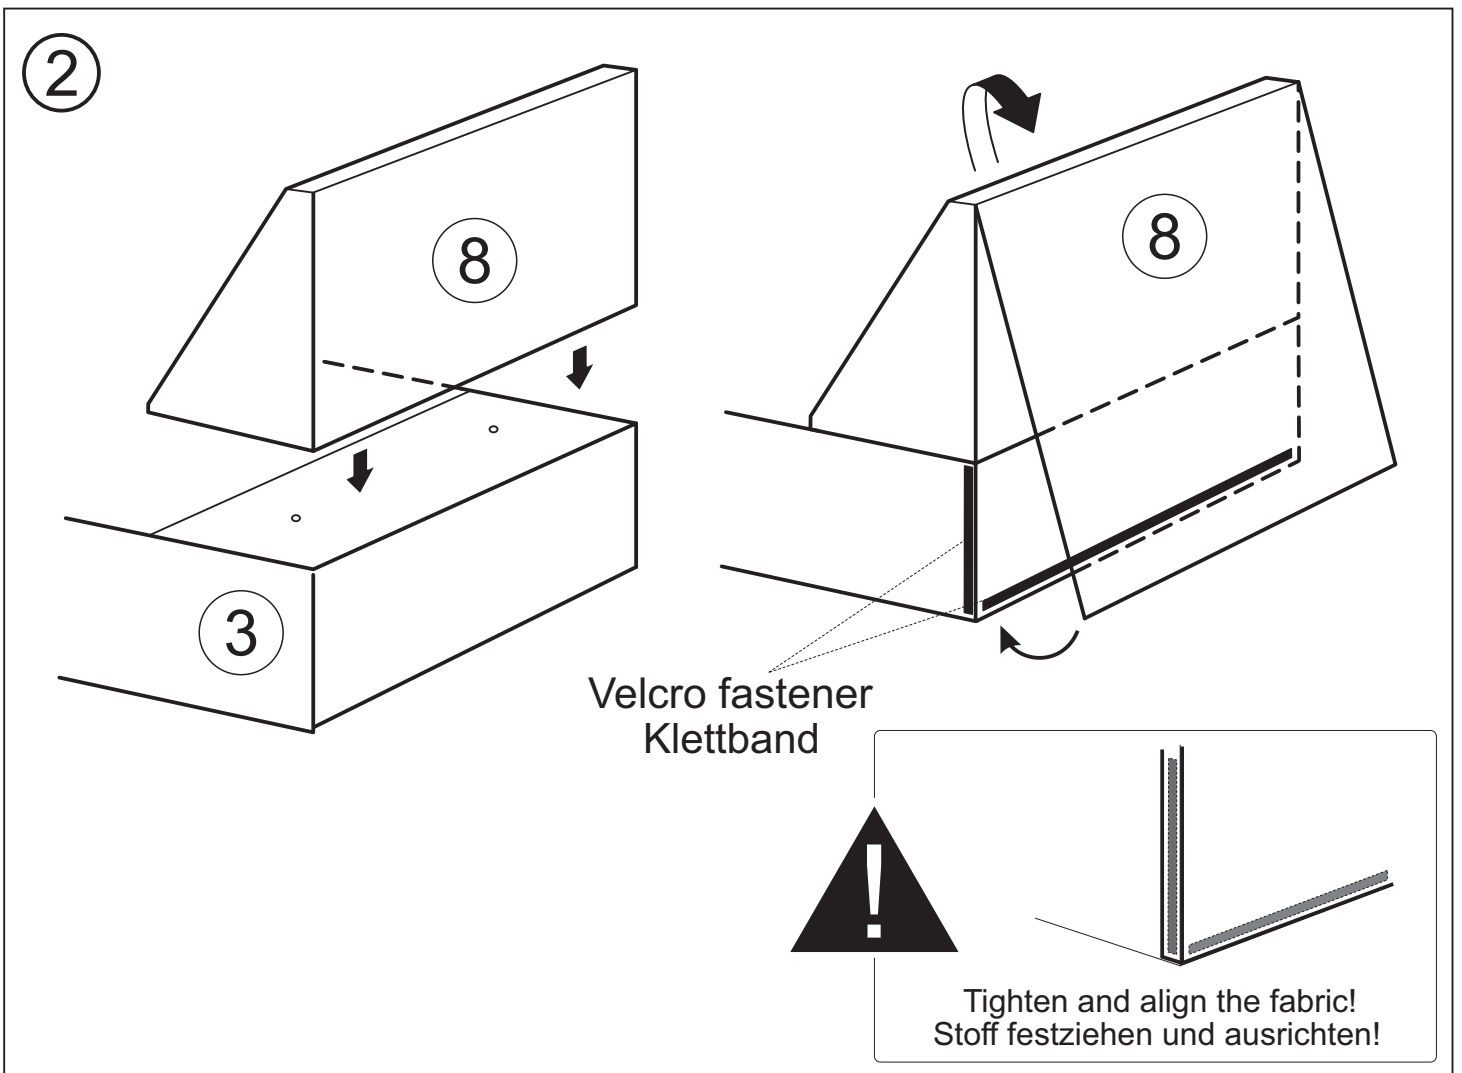

EMELINE

**Vor der Montage bitte
beiliegende Informationen
beachten**

REC/BK - 159x70x44 - 48 kg
2F - 138x96x63 - 65 kg

A	 Ax10 M6x40	B	 Bx10 M8x24	C	 C x4	D	 D x 13 Felt Feutre
E	 E x 1	F	 F x8 M6x20	G	 G x 1 M4	H	 H x 13 +
I	 I x 2	J	 J x 16 +	K	 K x 2	L	 L x 4
M	 M x 6						

3

4

Tightens bolts!
Schrauben festziehen!

5

6

7

Velcro fastener
Klettband

Tighten and align the fabric!
Stoff festziehen und ausrichten!