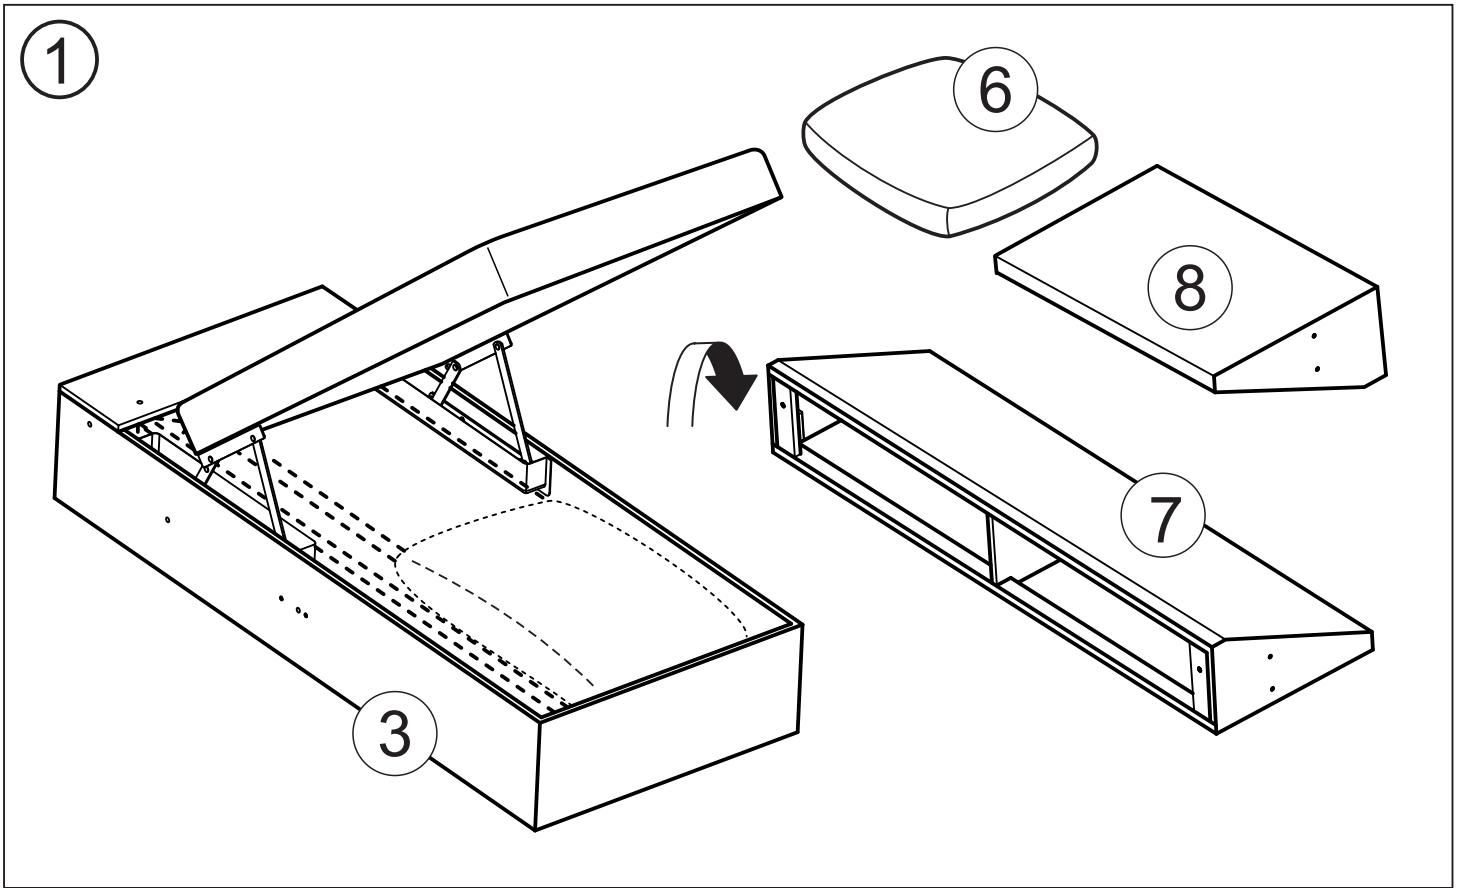

EMELINE

**Vor der Montage bitte
beiliegende Informationen
beachten**

REC/BK - 159x70x44 - 48 kg
2F - 138x96x63 - 65 kg

A	 Ax10 M6x40	B	 Bx10 M8x24	C	 C x4	D	 D x 13 Felt Feutre
E	 E x 1	F	 F x8 M6x20	G	 G x 1 M4	H	 H x 13 +
I	 I x 2	J	 J x 16 +	K	 K x 2	L	 L x 4
M	 M x 6						

3

4

Tightens bolts!
Schrauben festziehen!

5

6

7

Velcro fastener
Klettband

Tighten and align the fabric!
Stoff festziehen und ausrichten!