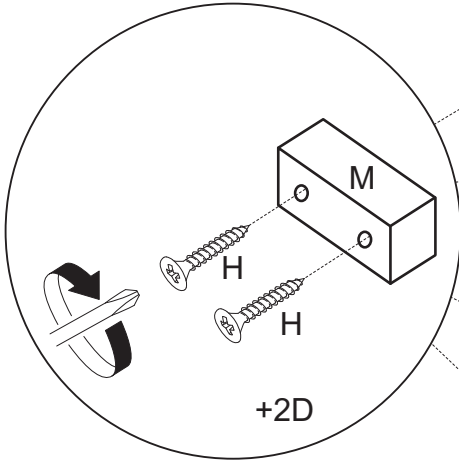

EMELINE

**Vor der Montage bitte
beiliegende Informationen
beachten**

REC/BK - 159x70x44 - 48 kg
2F - 138x96x63 - 65 kg

A	 Ax10 M6x40	B	 Bx10 M8x24	C	 C x4	D	 D x 13 Felt Feutre
E	 E x 1	F	 F x8 M6x20	G	 G x 1 M4	H	 H x 13 +
I	 I x 2	J	 J x 16 +	K	 K x 2	L	 L x 4
M	 M x 6						

3

4

Tightens bolts!
Schrauben festziehen!

5

6

7

Velcro fastener
Klettband

Tighten and align the fabric!
Stoff festziehen und ausrichten!

8

11

12

5

13

J Jx8

L Lx4

14