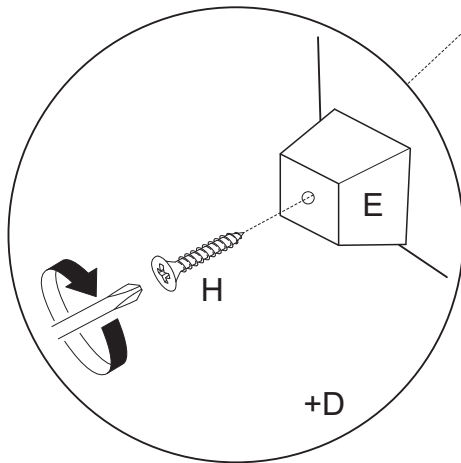

EMELINE

**Vor der Montage bitte
beiliegende Informationen
beachten**

REC/BK - 159x70x44 - 48 kg
2F - 138x96x63 - 65 kg

A	 Ax10 M6x40	B	 Bx10 M8x24	C	 C x4	D	 D x 13 Felt Feutre
E	 E x 1	F	 F x8 M6x20	G	 G x 1 M4	H	 H x 13 +
I	 I x 2	J	 J x 16 +	K	 K x 2	L	 L x 4
M	 M x 6						

3

4

Tightens bolts!
Schrauben festziehen!

5

6

7

Velcro fastener
Klettband

Tighten and align the fabric!
Stoff festziehen und ausrichten!